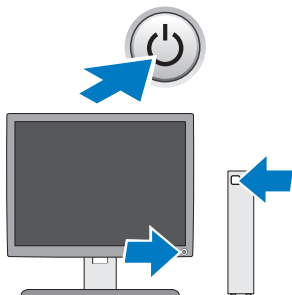

e DisplayPort-kabel

f DVI til DisplayPort-stik

2 Tilslut en USB-enhed, såsom et tastatur eller en mus.

3 Tilslut netværkskablet (valgfrit).

4 Tilslut modemmet (valgfrit).

5 Tilslut strømka(k)blet(erne).

6 Tryk på tænd/sluk-knapperne på skærmen og computeren.