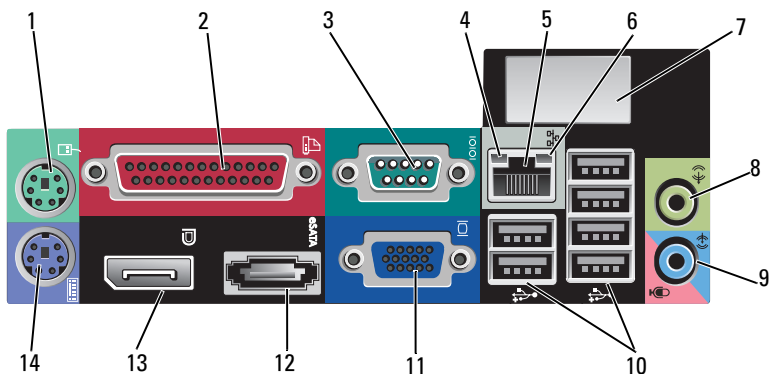

Desktop — set forfra og bagfra

- | | | | |
|----|--|----|---|
| 1 | tænd/sluk-knap, lysindikator for strøm | 2 | CD/DVD-drev |
| 3 | CD/DVD-drevets bakkeudskubningsknap | 4 | Dell-badge |
| 5 | USB 2.0 -stik (2) | 6 | mikrofonstik |
| 7 | stik til hovedtelefoner | 8 | flex-bås (til valgfrit diskettedrev, hukommelseskortlæser eller yderligere et 3,5-tommers harddisk) |
| 9 | lysdiode for harddiskaktivitet | 10 | indikator for linkintegritet |
| 11 | WiFi (valgfri) lampe | 12 | Lysindikator for diagnosticering |
| 13 | udvidelseskortstik (4) | 14 | testknap til strømforsyning |
| 15 | kontrollampe til strømforsyning | 16 | dæksæts frigørelseshaspe og øje til hængelås |

- 17 stik til sikkerhedskabel
- 18 strømstik
- 19 stik på bagpanel

Small Form Factor — set forfra og bagfra

- | | |
|--|---|
| 1 tænd/sluk-knap, lysindikator for strøm | 2 slimline flexbås (til valgfrit floppydrev eller hukommelseskortlæser) |
| 3 CD/DVD-drev (slimline) | 4 CD/DVD-drevets udskubningsknap |
| 5 Dell-badge | 6 stik til hovedtelefoner |
| 7 mikrofonstik | 8 USB 2.0 -stik (2) |
| 9 lysdiode for harddiskaktivitet | 10 indikator for linkintegritet |
| 11 WiFi (valgfri) lampe | 12 Lysindikator for diagnosticering |

Bagpanelstik — Mini Tower, Desktop og Small Form Factor

- | | | | |
|----|---------------------------------------|----|------------------------------------|
| 1 | PS2 musestik | 2 | parallelt (printer) stik |
| 3 | seriel port | 4 | lysindikator for linkintegritet |
| 5 | stik til netværksadapter | 6 | lysindikator for netværksaktivitet |
| 7 | plads til valgfri trådløs forbindelse | 8 | stik til udgående linje |
| 9 | stik til indgående (mikrofon) linje | 10 | USB 2.0 -stik (6) |
| 11 | VGA-skærmstik | 12 | eSATA-stik |
| 13 | DisplayPort-stik | 14 | PS2 tastaturstik |