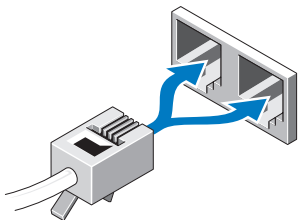

OBS! Visse enheder er måske ikke inkluderet, hvis du ikke bestilte dem.

1 Tilslut skærmen vha. et af de følgende kabler.

a Dobbelt skærm Y-adapterkabel

b Det hvide DV-kabel

c Det blå VGA-kabel

d Det blå VGA-kabel til DVI-adapter

e DisplayPort-kabel

f DVI til DisplayPort-stik

2 Tilslut en USB-enhed, såsom et tastatur eller en mus.

3 Tilslut netværkskablet (valgfrit).

4 Tilslut modemmet (valgfrit).

5 Tilslut strømka(k)blet(erne).

6 Tryk på tænd/sluk-knapperne på skærmen og computeren.