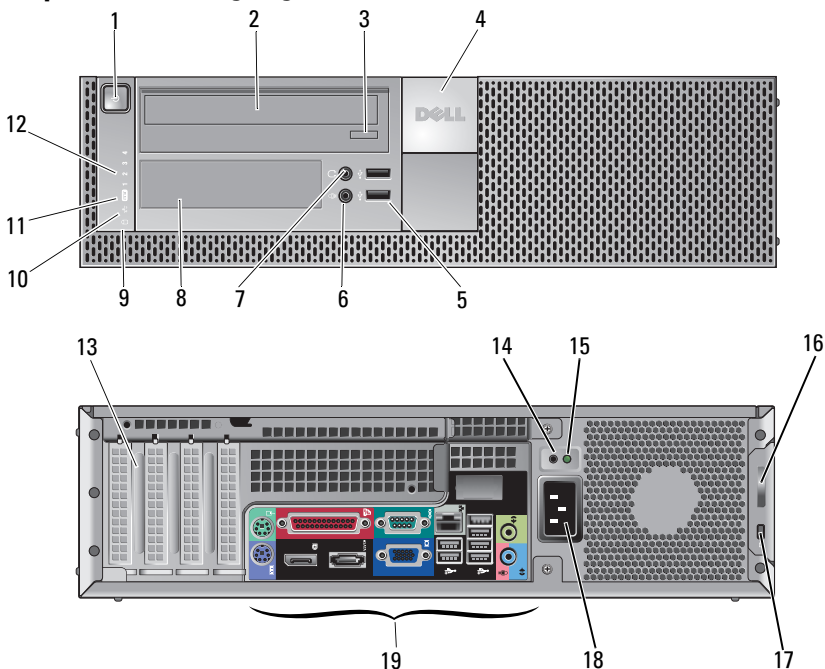

Desktop — set forfra og bagfra

1	tænd/sluk-knap, lysindikator for strøm	2	CD/DVD-drev
3	CD/DVD-drevets bakkeudskubningsknap	4	Dell-badge
5	USB 2.0 -stik (2)	6	mikrofonstik
7	stik til hovedtelefoner	8	flex-bås (til valgfrit diskettedrev, hukommelseskortlæser eller yderligere et 3,5-tommers harddisk)
9	lysdiode for harddiskaktivitet	10	indikator for linkintegritet
11	WiFi (valgfri) lampe	12	Lysindikator for diagnosticering
13	udvidelseskortstik (4)	14	testknap til strømforsyning
15	kontrollampe til strømforsyning	16	dæksæts frigørelseshaspe og øje til hængelås