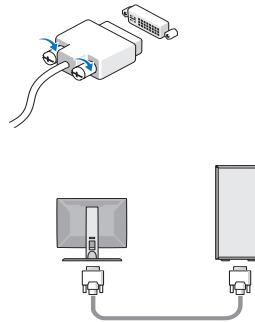

Bagpanelstik — Mini Tower, Desktop og Small Form Factor

- | | | | |
|----|---------------------------------------|----|------------------------------------|
| 1 | PS2 musestik | 2 | parallelt (printer) stik |
| 3 | seriel port | 4 | lysindikator for linkintegritet |
| 5 | stik til netværksadapter | 6 | lysindikator for netværksaktivitet |
| 7 | plads til valgfri trådløs forbindelse | 8 | stik til udgående linje |
| 9 | stik til indgående (mikrofon) linje | 10 | USB 2.0 -stik (6) |
| 11 | VGA-skærmstik | 12 | eSATA-stik |
| 13 | DisplayPort-stik | 14 | PS2 tastaturstik |

OBS! Visse enheder er måske ikke inkluderet, hvis du ikke bestilte dem.

1 Tilslut skærmen vha. et af de følgende kabler.

a Dobbelt skærm Y-adapterkabel

b Det hvide DV-kabel

c Det blå VGA-kabel

d Det blå VGA-kabel til DVI-adapter