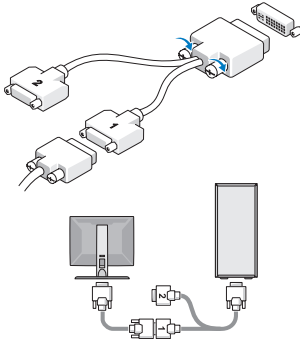

Bagpanelstik — Mini Tower, Desktop og Small Form Factor

- | | | | |
|----|---------------------------------------|----|------------------------------------|
| 1 | PS2 musestik | 2 | parallelt (printer) stik |
| 3 | seriel port | 4 | lysindikator for linkintegritet |
| 5 | stik til netværksadapter | 6 | lysindikator for netværksaktivitet |
| 7 | plads til valgfri trådløs forbindelse | 8 | stik til udgående linje |
| 9 | stik til indgående (mikrofon) linje | 10 | USB 2.0 -stik (6) |
| 11 | VGA-skærmstik | 12 | eSATA-stik |
| 13 | DisplayPort-stik | 14 | PS2 tastaturstik |

OBS! Visse enheder er måske ikke inkluderet, hvis du ikke bestilte dem.

1 Tilslut skærmen vha. et af de følgende kabler.

a Dobbelt skærm Y-adapterkabel

b Det hvide DV-kabel

c Det blå VGA-kabel

d Det blå VGA-kabel til DVI-adapter