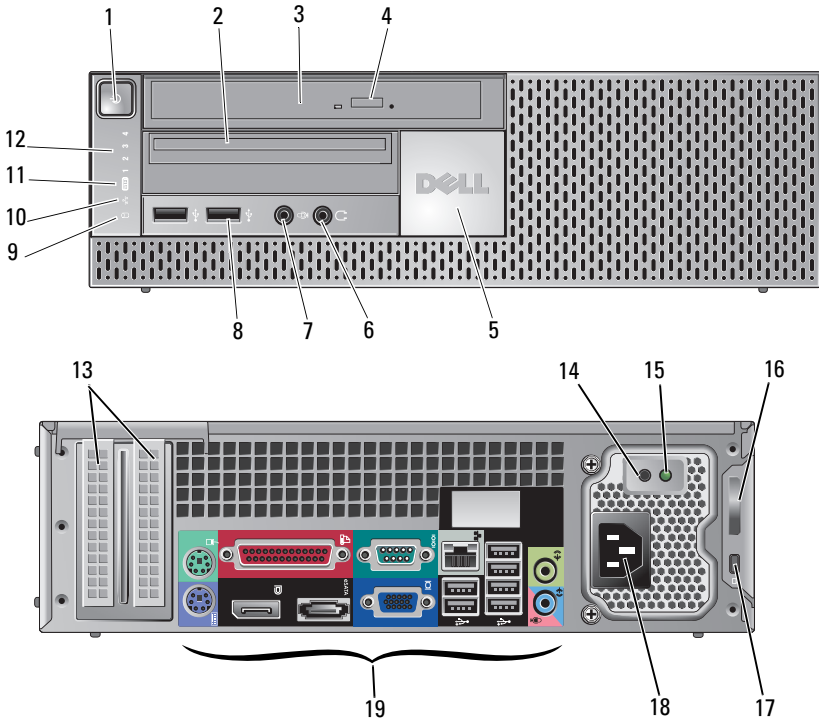

- | | | | |
|----|---|----|---------------------------------|
| 5 | tænd/sluk-knap, lysindikator for strøm | 6 | CD/DVD-drev |
| 7 | CD/DVD-drevets udskubningsknap | 8 | CD/DVD-filler-panel |
| 9 | flex-bås (for valgfrit diskettedrev eller hukommelseskortlæser) | 10 | USB 2.0 -stik (4) |
| 11 | stik til hovedtelefoner | 12 | mikrofonstik |
| 13 | testknap til strømforsyning | 14 | kontrollampe til strømforsyning |
| 15 | dæksets frigørelseshaspe og øje til hængelås | 16 | stik til sikkerhedskabel |
| 17 | strømostik | 18 | stik på bagpanel |
| 19 | udvidelseskortstik (4) | | |

Desktop — set forfra og bagfra

- | | | | |
|----|--|----|---|
| 1 | tænd/sluk-knap, lysindikator for strøm | 2 | CD/DVD-drev |
| 3 | CD/DVD-drevets bakkeudskubningsknap | 4 | Dell-badge |
| 5 | USB 2.0 -stik (2) | 6 | mikrofonstik |
| 7 | stik til hovedtelefoner | 8 | flex-bås (til valgfrit diskettedrev, hukommelseskortlæser eller yderligere et 3,5-tommers harddisk) |
| 9 | lysdiode for harddiskaktivitet | 10 | indikator for linkintegritet |
| 11 | WiFi (valgfri) lampe | 12 | Lysindikator for diagnosticering |
| 13 | udvidelseskortstik (4) | 14 | testknap til strømforsyning |
| 15 | kontrollampe til strømforsyning | 16 | dæksæts frigørelseshaspe og øje til hængelås |

- 17 stik til sikkerhedskabel
- 18 strømstik
- 19 stik på bagpanel

Small Form Factor — set forfra og bagfra

- | | |
|--|---|
| 1 tænd/sluk-knap, lysindikator for strøm | 2 slimline flexbås (til valgfrit floppydrev eller hukommelseskortlæser) |
| 3 CD/DVD-drev (slimline) | 4 CD/DVD-drevets udskubningsknap |
| 5 Dell-badge | 6 stik til hovedtelefoner |
| 7 mikrofonstik | 8 USB 2.0 -stik (2) |
| 9 lysdiode for harddiskaktivitet | 10 indikator for linkintegritet |
| 11 WiFi (valgfri) lampe | 12 Lysindikator for diagnosticering |