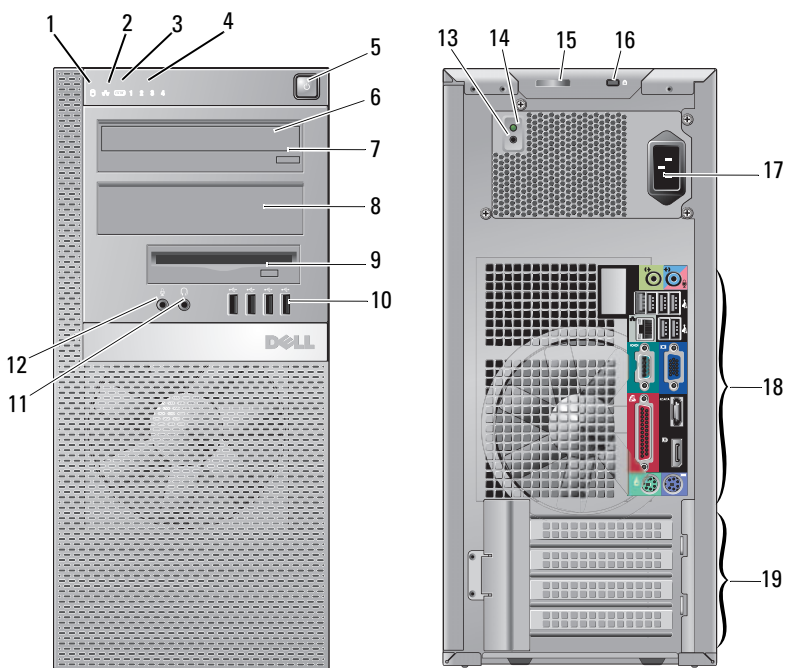

Angående advarsler

 **ADVARSEL:** ADVARSEL angiver mulig skade på hardware eller tab af data, hvis anvisningerne ikke bliver fulgt.

Dell™ Optiplex™ 960

Informationer om opsætning og funktioner

Mini Tower — set forfra og bagfra

1 lysdiode for harddiskaktivitet

2 indikator for netværks linkintegritet

3 WiFi (valgfri) lampe

4 Lysindikator for diagnosticering

September 2009

OH720DA02

Modellerne: DCSM, DCNE, DCCY, DCSM1F, DCNE1F og DCCY1F serien.

Tilgængelige enheder: *Mini Tower* — to eksterne 5,25-tommer båse, en ekstern 3,5-tommer bås, to interne 3,5-tommer båse
Desktop — en ekstern 5,25-tommer bås, en ekstern 3,5-tommer bås, en intern 3,5-tommer bås